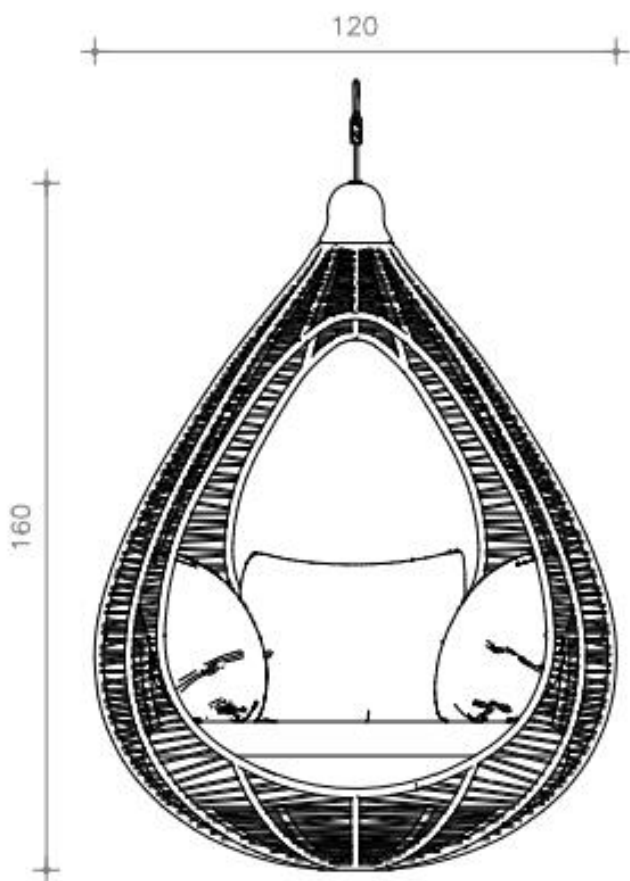

BRETON

BALANÇO
GOTI

BALANÇO
GOTI

BRETON

Balanço

VISTA LATERAL

BALANÇO GOTI - BLBR01
ALUMÍNIO E CORDA NÁUTICA

VISTA FRONTAL

VISTA SUPERIOR

BALANÇO
GOTI

BRETON

Diferenciais:

Amarração em corda náutica

BALANÇO
GOTI

BRETON

Estrutura em alumínio e corda náutica.