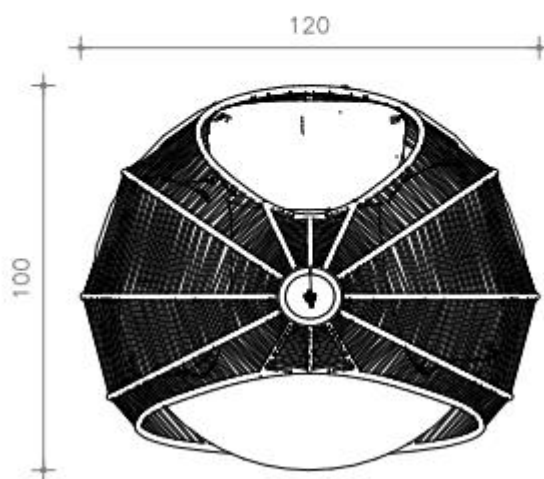

BRETON

BALANÇO
GOTI

BALANÇO
GOTI

BRETON

Balanço

VISTA LATERAL

BALANÇO GOTI - BLBR01
ALUMÍNIO E CORDA NÁUTICA

VISTA FRONTAL

VISTA SUPERIOR

BALANÇO
GOTI

BRETON

Diferenciais:

Amarração em corda náutica

BALANÇO
GOTI

BRETON

Estrutura em alumínio e corda náutica.