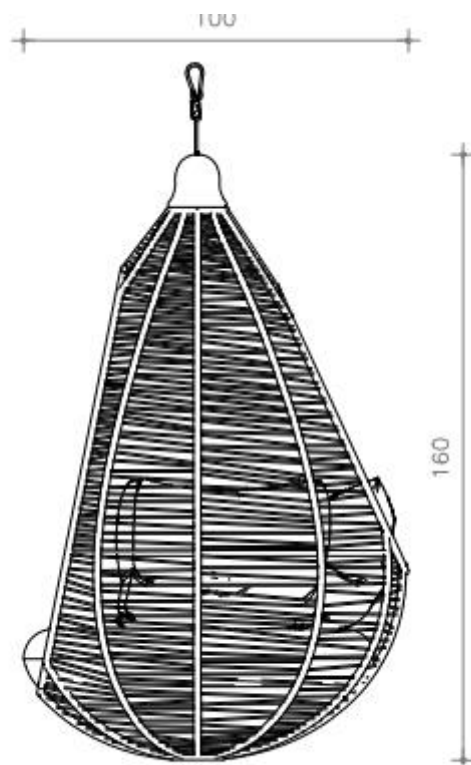

BRETON

BALANÇO
GOTI

BALANÇO
GOTI

BRETON

Balanço

VISTA LATERAL

BALANÇO GOTI - BLBR01
ALUMÍNIO E CORDA NÁUTICA

VISTA FRONTAL

VISTA SUPERIOR

BALANÇO
GOTI

BRETON

Diferenciais:

Amarração em corda náutica

BALANÇO
GOTI

BRETON

Estrutura em alumínio e corda náutica.